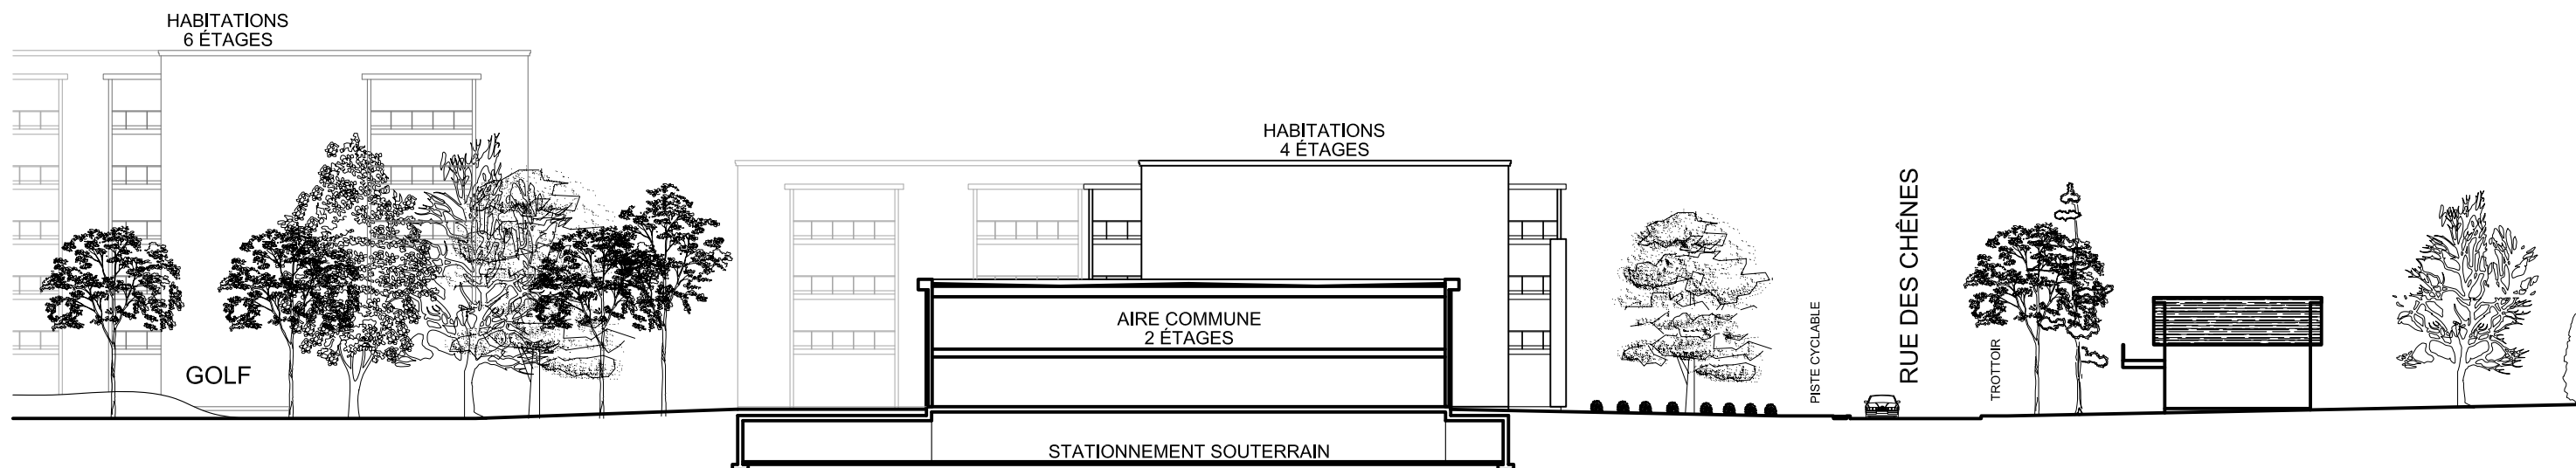

COUPE DE TERRAIN (BLVD. SIR-WILFRID-LAURIER)
ÉCHELLE: 1/32"=1'-0"

COUPE DE TERRAIN (RUE DES CHÊNES)
ÉCHELLE: 1/32"=1'-0"